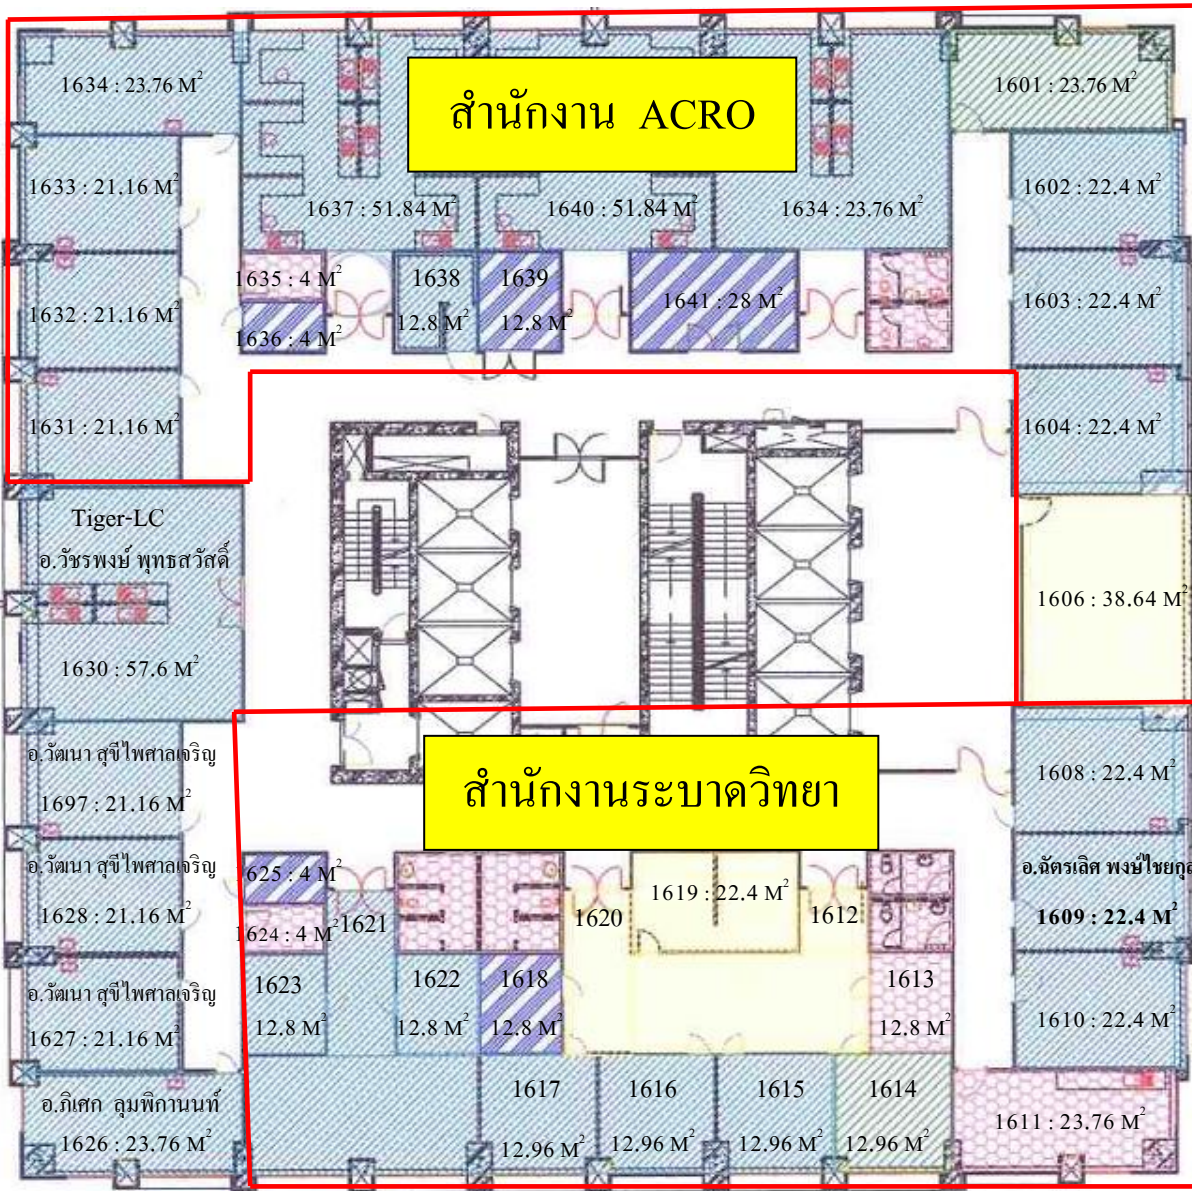

แปลนอาคาร สว. ชั้น 16

โครงการเงิน 579 ต.บ. (1460)

16th FLOOR PLAN (PART A)

SCALE

1 : 100