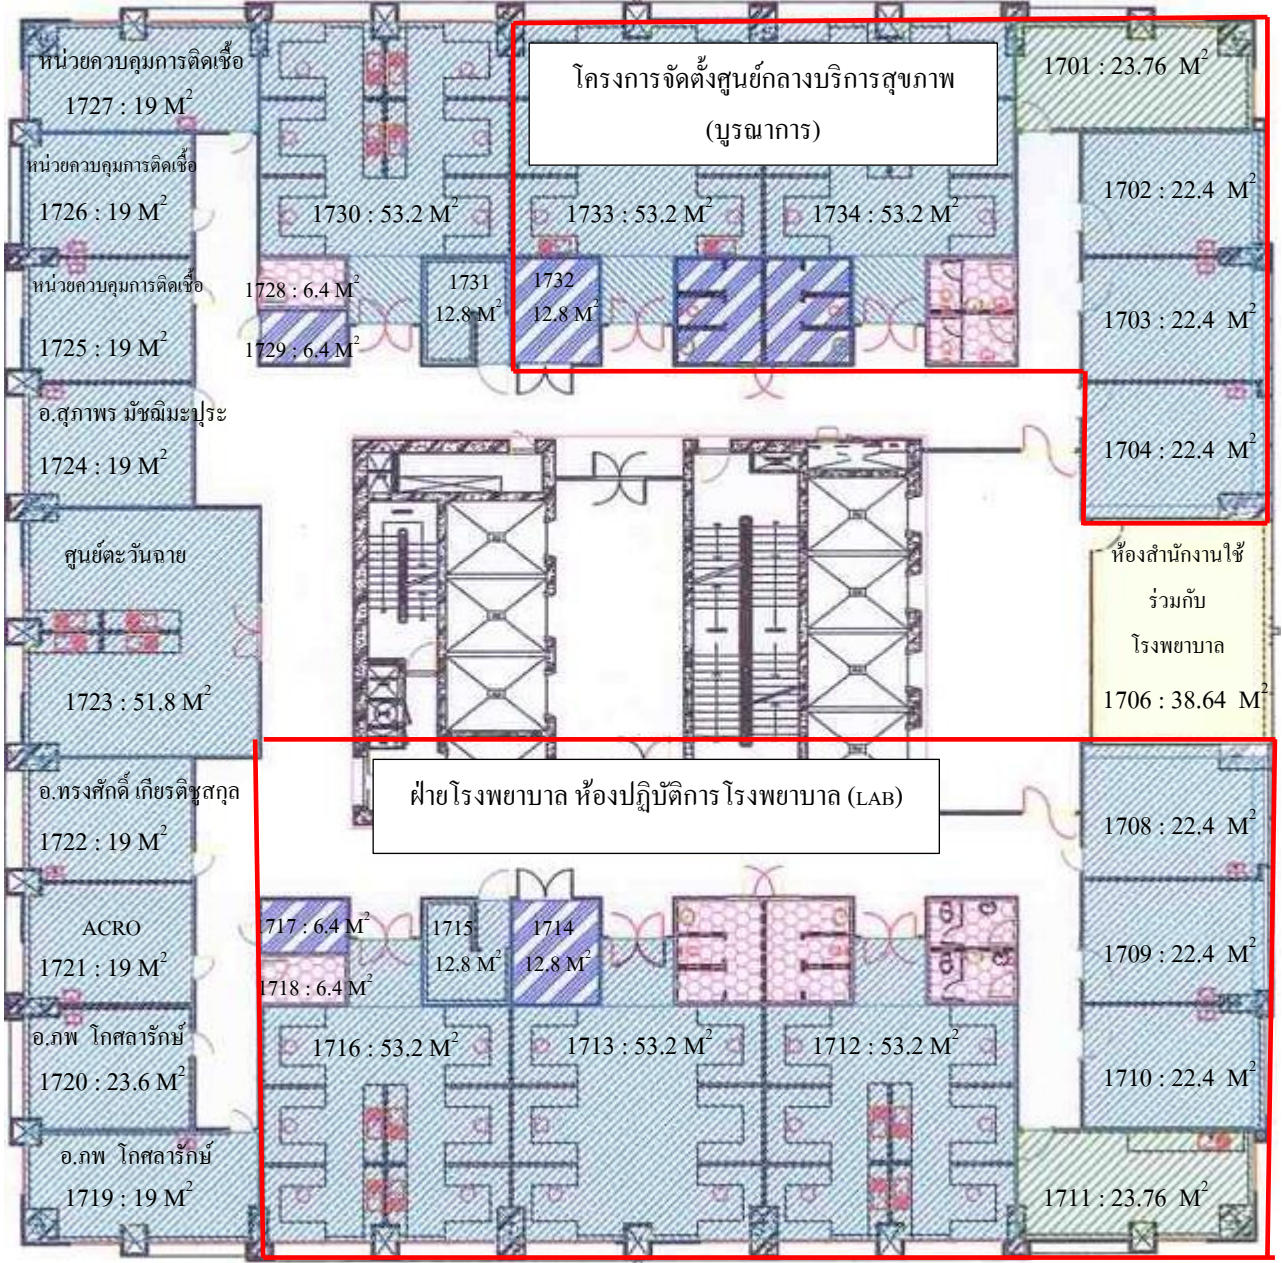

แปลนอาคาร สว. ชั้น 17

อ.สมศักดิ์ เทียมเก่า

โครงการดิน 556 ค.บ. (1460)

17th FLOOR PLAN (PART A)

SCALE: 1:100